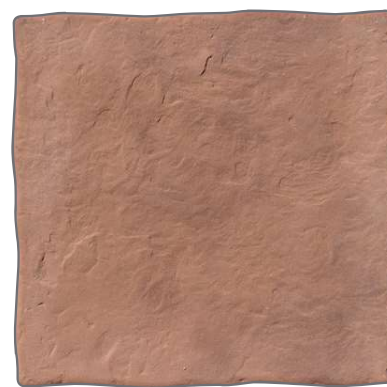

NOUS FORMATS

50x50x5,2 - 60x40x4,5 - 60x40x5

60x40x4,5

PEBE

GR-GRIS/GR-PLATA ▲

GR-PORFID

50x50x5,2

GR-P406

FUSTA GRIS 5R

BN ▲

Consultar altres textures i colors

GR-GRIS ▲

BELLSTONE TEXTURA NATURAL ●

20x20x4 - 40x20x4

KEOPS

BK22 (20x20)
BK42 (40x20)

PIRINEU

BP22 (20x20)
BP42 (40x20)

ULURU

BU22 (20x20)
BU42 (40x20)

Les dimensions i els formats que componen el paviment exterior BELLSTONE estan calculats per tal que puguin encaixar entre sí sense junta.