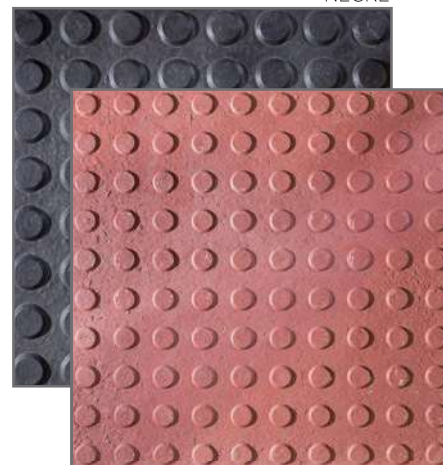

PANOT 64 CERCLES TG

PANOT 100 CERCLES
Fons VERMELL

40x40