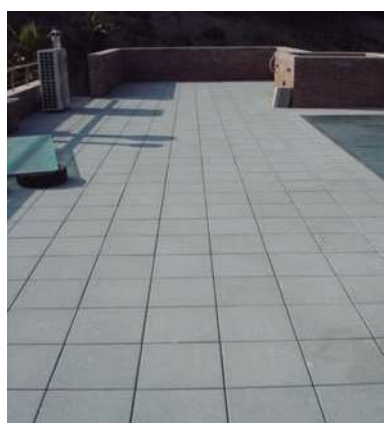

GR-SEPIA-C

- Paviment Antilliscant (★)
- Superfície rugosa
- Composició granítica
- Aparència de pedra natural
- Especial piscines (●)
- Models sota comanda. Consultar (▲)