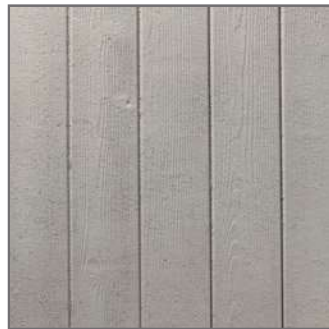

FUSTA GRIS 5R