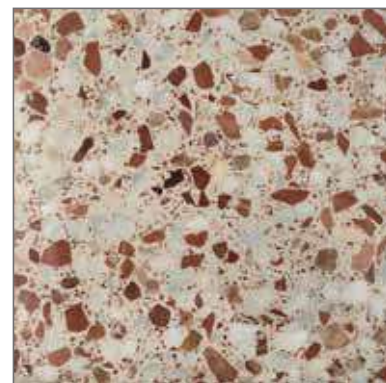

GRA GRAN TERRATZO INTERIOR

(12/27) mm 40x40x3,5 

L-410 VIC 12/25
fons BLANC

L-471 MANLLEU 12/25
fons BLANC

L-450 RUBÍ 15/27
fons BLANC

L-403 MARFIL 15/25
fons MARFIL

L-472 GRIS PERLA 12/25
fons GRIS-PERLA

L-434 EMPERADOR 15/27
fons MARRÓ

L-475 GRANOLLERS 15/27
fons GRANA

L-478 15/27
fons BEIX

AL-NG
fons GRIS

▲ Models sota comanda. Consultar

MATERIAL PER ACABAR A OBRA