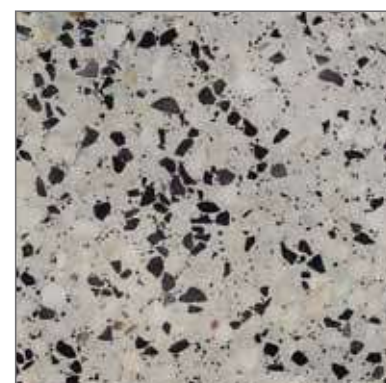

GRA GRAN TERRATZO INTERIOR

(12/27) mm 40x40x3,5 

L-410 VIC 12/25
fons BLANC

L-471 MANLLEU 12/25
fons BLANC

L-450 RUBÍ 15/27
fons BLANC

L-403 MARFIL 15/25
fons MARFIL

L-472 GRIS PERLA 12/25
fons GRIS-PERLA

L-434 EMPERADOR 15/27
fons MARRÓ

L-475 GRANOLLERS 15/27
fons GRANA

L-478 15/27
fons BEIX

AL-NG
fons GRIS

▲ Models sota comanda. Consultar

MATERIAL PER ACABAR A OBRA