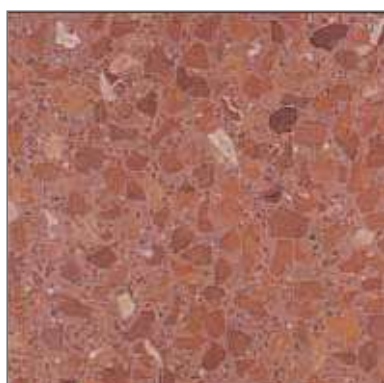

GRA GRAN TERRATZO INTERIOR

(12/27) mm 40x40x3,5 

L-410 VIC 12/25
fons BLANC

L-471 MANLLEU 12/25
fons BLANC

L-450 RUBÍ 15/27
fons BLANC

L-403 MARFIL 15/25
fons MARFIL

L-472 GRIS PERLA 12/25
fons GRIS-PERLA

L-434 EMPERADOR 15/27
fons MARRÓ

L-475 GRANOLLERS 15/27
fons GRANA

L-478 15/27
fons BEIX

AL-NG
fons GRIS

▲ Models sota comanda. Consultar

MATERIAL PER ACABAR A OBRA