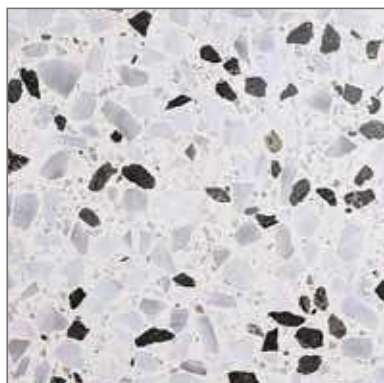

GRA GRAN TERRATZO INTERIOR

(12/27) mm 40x40x3,5 

L-410 VIC 12/25
fons BLANC

L-471 MANLLEU 12/25
fons BLANC

L-450 RUBÍ 15/27
fons BLANC

L-403 MARFIL 15/25
fons MARFIL

L-472 GRIS PERLA 12/25
fons GRIS-PERLA

L-434 EMPERADOR 15/27
fons MARRÓ

L-475 GRANOLLERS 15/27
fons GRANA

L-478 15/27
fons BEIX

AL-NG
fons GRIS

▲ Models sota comanda. Consultar

MATERIAL PER ACABAR A OBRA