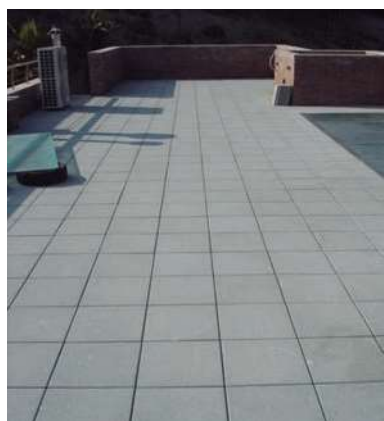

GR-SEPIA-C

- Paviment Antilliscant (★)
- Superfície rugosa
- Composició granítica
- Aparència de pedra natural
- Especial piscines (●)
- Models sota comanda. Consultar (▲)