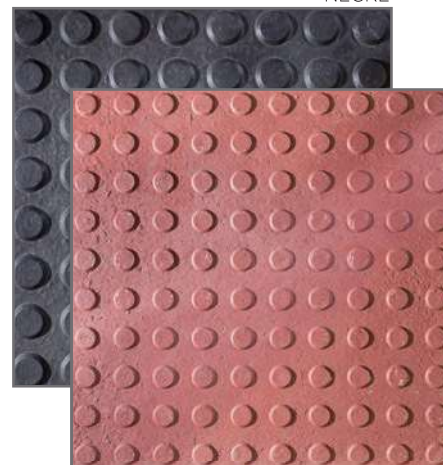

EG-C
fons GRIS

40x40

EN-R

EN-C
fons NEGRE

40x40

Peça ideal per a zones amb fortes pendents que faciliten l'accés a persones i vehicles.

EMPEDRATS GRANALLATS ★■

40x40x4 

PANOT 64 CERCLES TG

Fons NEGRE

PANOT 100 CERCLES
Fons VERMELL

40x40

GRANALLAT LLIS CANTELL ARRODONIT ★ ● ■ 40x40x4 - 50x50x5,2 - 60x40x4,5 

GRANATUR® és una peça que en la seva cara vista presenta una textura rugosa després d'haver-la sotmès a un procés de granallatge mecànic. Això fa que la superfície sigui antilliscant i molt adequada per a col·locar en espais exteriors amb una gran funcionalitat i estètica.